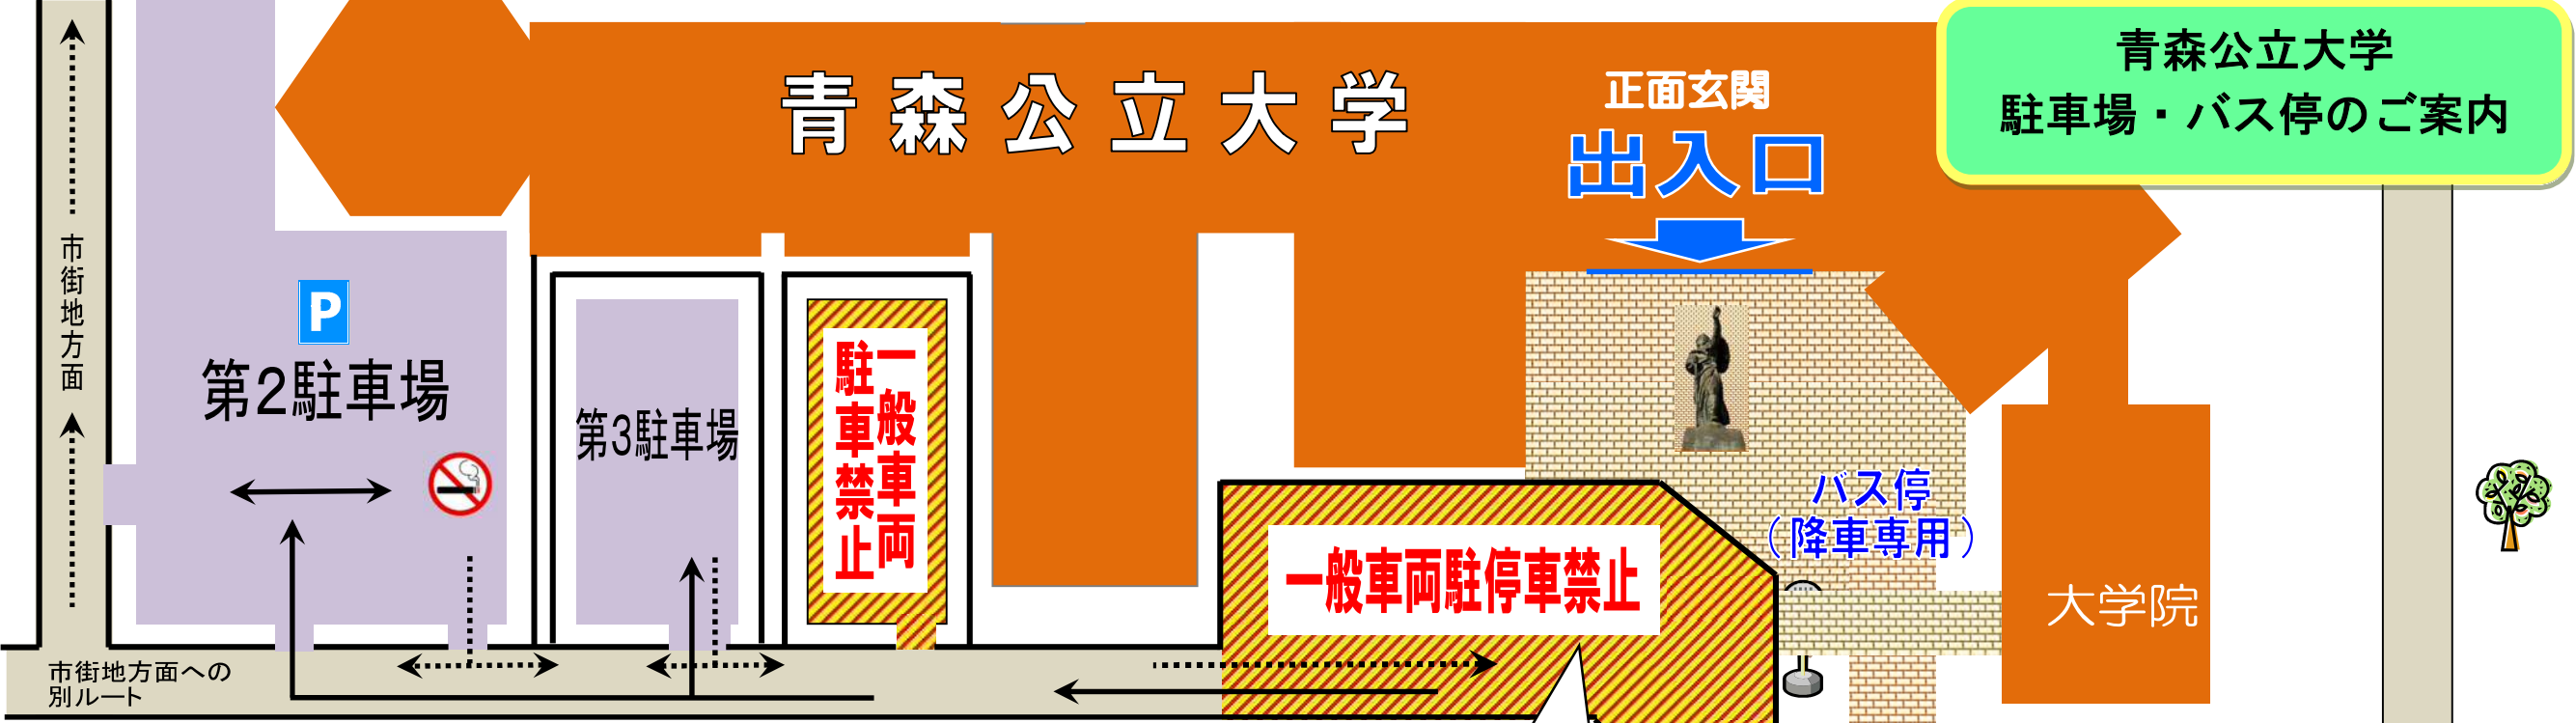

青森公立大学

青森公立大学
駐車場・バス停のご案内

正面玄関
出入口

【 注意事項 】

- 1 バスプールでは、車は矢印のとおり右回りになります。
- 2 **バス停及び大学正面付近での待ち合わせ等の路上駐車は、路線バスの妨げ及び混雑の原因になりますので、ご遠慮願います。**
- 3 バス停は、乗車と降車の場所が異なりますので、ご注意ください。
- 4 大学敷地内は駐車場も含め全て禁煙です。

【参考：バス時刻表（青森公立大学線 抜粋）】※行先着は予定時刻です
上り【大学行】 下り【大学発】

バス会社	始発		(経 由)	公立大学着
	西部営業所	青森駅		
JRバス		6:55	八甲田大橋	7:35
青森市営バス	7:22	—	石江・新城 八甲田大橋	8:06
青森市営バス		7:56	中央大橋 ヨーカドー	8:38
JRバス		8:10	八甲田大橋	8:42
青森市営バス		9:32	八甲田大橋	10:06
JRバス		9:40	八甲田大橋	10:20
青森市営バス	11:07	—	新青森南口 八甲田大橋	11:56
JRバス		12:00	八甲田大橋	12:32
青森市営バス		11:55	中央大橋 ヨーカドー	12:37
青森市営バス		13:34	八甲田大橋	14:08

混雑や渋滞、事故の原因となりますので、こちらの場所での自家用車・タクシーの乗降はご遠慮ください。

国際交流ハウス