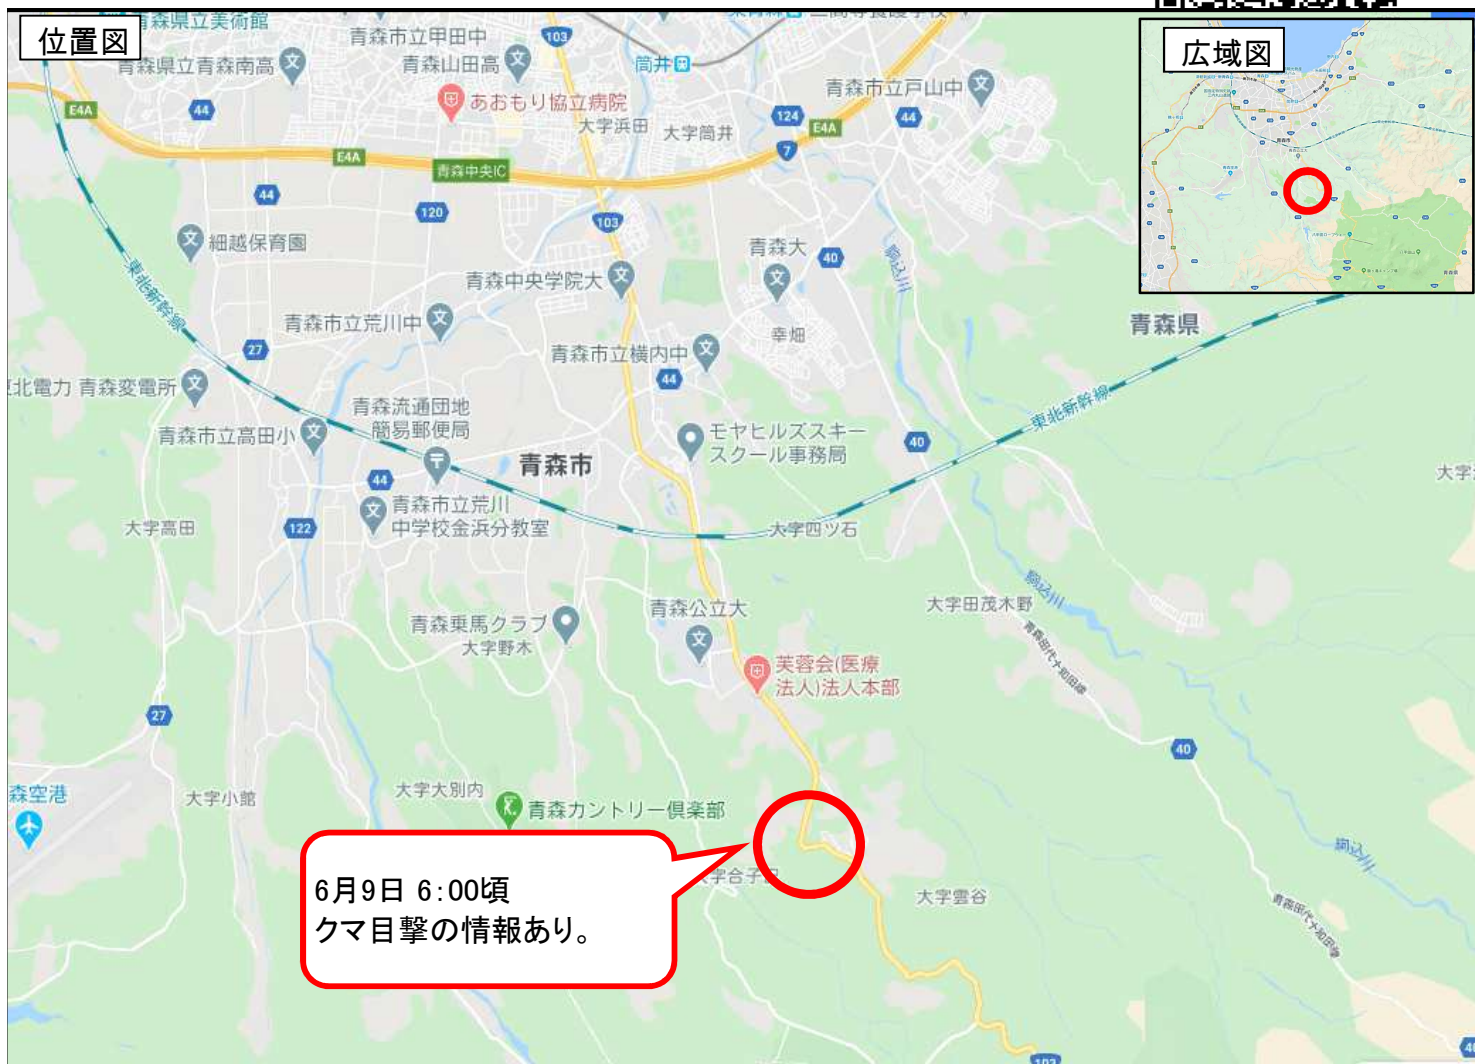

クマに注意!

令和2年6月9日、雲谷字山吹でクマの目撃情報がありました。

クマを見かけた場合、または、足あとなどを発見した場合は、ただちに下記までご連絡ください。

なお、生ゴミなどは絶対に戸外に放置しないでください。エサとなって、クマを近くまでおびき寄せてしまう可能性があります。

青森市のクマ情報は、下記URLもしくは右のQRコードからご確認ください。

<http://www.city.aomori.aomori.jp/kankyo-seisaku/shiseijouhou/matidukuri/kankyou-torikumi/tyozyuraisaku/kuma-jouhou.html>

(連絡先)

青森市 環境政策課 TEL 718-0293

青森警察署 地域課 TEL 723-0110 内線310